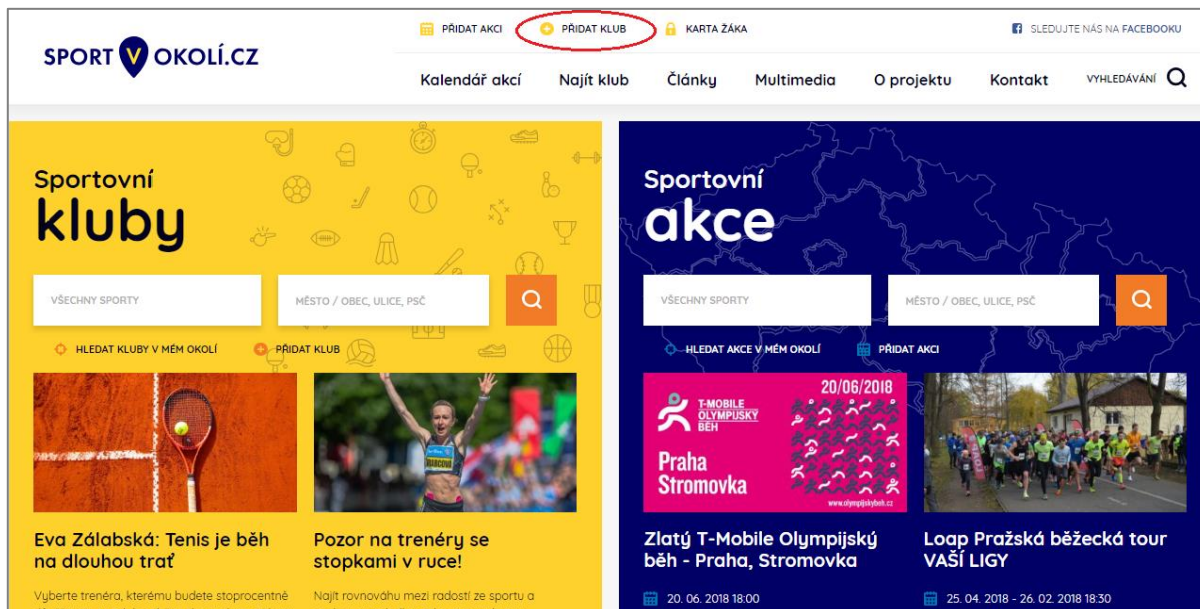

Přidání sportovního klubu

Sportovní kluby a organizace se mohou registrovat do databáze přímo na webových stránkách www.sportvokolí.cz. Pro registraci sportovního klubu nebo organizace stačí kliknout na pole „PŘIDAT KLUB“ v horní části této webové stránky (Obrázek č. 1).

Obrázek č. 1

Následně se otevře registrační formulář (Obrázek č. 2), kde je zapotřebí vyplnit všechny údaje o sportovním klubu nebo organizaci do polí označených hvězdičkou (Název, Sport, Logo nebo hlavní obrázek, Adresa + Potvrzení na mapě, Telefon, Email, Nábor, Mládež, Přijímáme handicapované sportovce). Pole, která nejsou označena hvězdičkou, jsou nepovinná, přesto mohou být informace v nich pro případné nové členy užitečné a zajímavé, proto doporučujeme jejich vyplnění.

Obrázek č. 2

The image shows the registration form for sports clubs and organizations. The form is titled 'Registrace sportovních organizací a klubů'. It contains several input fields and a submit button. The fields are: 'Název *' (required), 'Sport *' (required, dropdown menu), 'Logo nebo hlavní obrázek *' (required, file upload), and 'Adresa *' (required, text input). There is also a 'POTVRDIT NA MAPĚ' button. The form is designed to be user-friendly and informative, with clear instructions and a 'VYBRÁT SOUBOR' button for the logo upload.